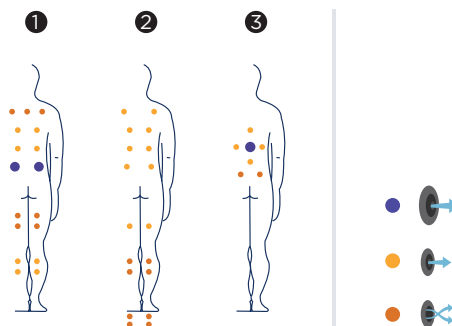

TOUCH

NOVITÀ
2018

Spa Touch è un modello compatto destinato alle coppie ma usufruibile anche in tre (comprende infatti due sdraio e una seduta). L'armonia delle misure rende questa spa molto pratica, traendo il massimo dalle proprie possibilità e offrendo un trattamento flessibile e completo in postazioni estremamente comode corredate di poggiatesta in ogni posizione. I 42 getti d'acqua a pressione consentono un trattamento completo rilassante, decontratturante e lipoattivo, dalle vertebre cervicali fino ai piedi. Per divertirsi in compagnia o dedicare del tempo a se stessi.

Posizioni: 3 (1 /2)

Misure: 216 x 166 x 74

Opzionale: