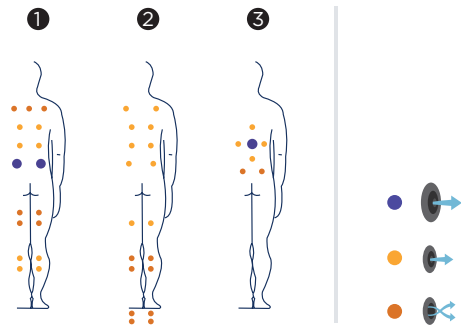

NOVEDAD
2018

TOUCH

El Spa Touch es un modelo compacto claramente indicado para parejas, aunque permite un máximo de tres plazas (dos tumbonas, un asiento). Porque no hay mejor medida que la justa, se trata de un spa muy práctico que saca el máximo partido de sus posibilidades, ofreciendo un tratamiento flexible y completo en habitáculos extremadamente cómodos, con reposacabezas en cada posición. Sus 42 jets de agua a presión proporcionan un completo tratamiento de relajación, descontracturante y lipoactivo desde las cervicales hasta los pies. Para disfrutar en buena compañía o, claro está, en solitario.

Posiciones: 3 (1 / 2)
Medidas: 216 x 166 x 74

- SILENT PUMP
- ENERGY SAVING COVER
- clean water
- COLOR SENSE
- BCN DESIGN
- METALLIC (structure)

Opcional:

- NORDIC INSULATION SYSTEM
- Ecospa
- WIFI Touch Panel
- Bluetooth AUDIO