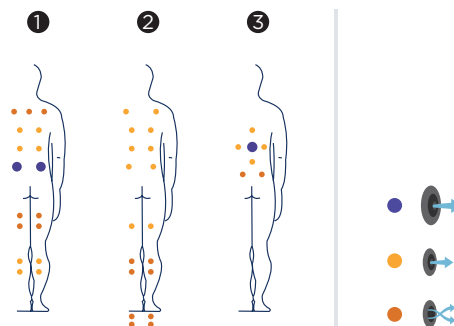

TOUCH

NIEUW
PRODUCT
2018

De Spa Touch is een compact model dat bedoeld is voor twee personen, hoewel er maximaal drie plaatsen zijn (twee ligstoelen en een zitplaats). Dankzij de exacte afmetingen is dit een zeer praktische spa die alle mogelijkheden optimaal benut en een flexibele en complete behandeling biedt in uiterst comfortabele ruimten, met hoofdsteuunen in elke positie. De 42 waterjets onder druk zorgen voor een complete ontspannende behandeling met lipoactieve en spierontspannende werking, van de nek tot aan de voeten. Heerlijk om samen of alleen van te genieten.

Posities: 3 (1 / 2)

Afmetingen: 216 x 166 x 74

Optioneel: