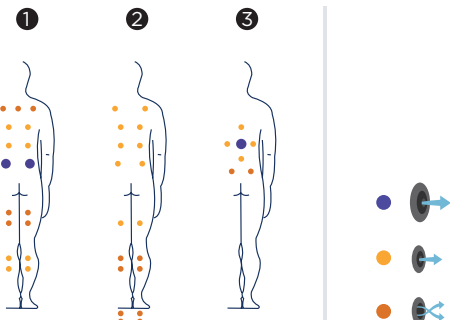

NOUVEAUTÉ
2018

TOUCH

Le Spa Touch est un modèle compact clairement indiqué pour deux personnes, bien qu'il compte un maximum de trois places (deux chaises longues et un siège). Avec ces mesures bien pensées, ce spa très pratique sait exploiter au mieux ses possibilités, en offrant un traitement flexible et complet dans des compartiments extrêmement confortables équipés de repose-têtes pour chaque position. Ses 42 jets d'eau sous pression offrent un traitement complet de détente, décontractant et anticellulite, des cervicales jusqu'aux pieds. Pour en profiter en bonne compagnie ou, bien évidemment, en solo.

Positions: 3 (1 / 2)
Dimensions: 216 x 166 x 74

Option: