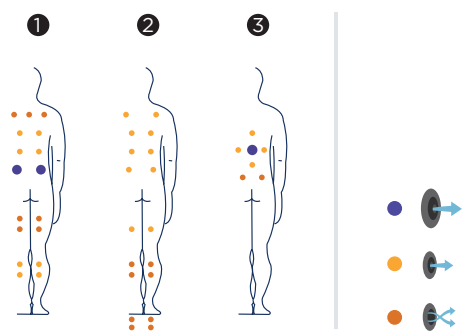

NEU FÜR
2018

TOUCH

Der Spa Touch ist ein kompaktes, hauptsächlich für Paare konzipiertes Modell, obwohl es über drei Plätze (zwei Liegeplätze und einen Sitzplatz) verfügt. Dieser Spa macht das Beste aus seinen Möglichkeiten und bietet eine umfassende Behandlung in äußerst bequemen Einheiten mit Kopfstützen an jeder Position. Seine 42 Druckwasserdüsen ermöglichen eine vollständige Entspannungs-, Krampflösungs- und Lipoaktiv-Behandlung vom Nacken bis zu den Füßen. Für Genuss in guter Begleitung oder selbstverständlich auch allein.

Positionen: 3 (1 / 2)
Dimensionen: 216 x 166 x 74

- SILENT PUMP
- ENERGY SAVING COVER
- clean water
- COLOR SENSE
- BCN DESIGN
- METALLIC (structure)

Option:

- NORDIC INSULATION SYSTEM
- Ecospa
- WIFI Touch Panel
- Bluetooth AUDIO