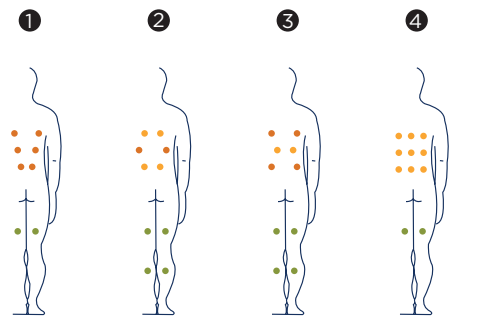

QUANTUM

Le sue dimensioni ridotte permettono di collocarla in qualsiasi punto della casa. Le linee rette, le finiture del mobile con angoli bianchi e il sistema Woodermax, costituiscono le grandi caratteristiche di questa spa.

Posizioni: 4

Misure: 194 x 197 x 78

Opzionale: