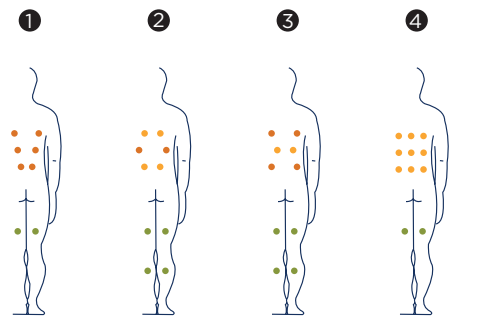

QUANTUM

Met zijn kleine afmetingen past deze spa eender waar in huis. De meest opvallende kenmerken zijn de rechte lijnen, de witte gebogen afwerking van het raamwerk en het Woodermax-systeem.

Posities: 4

Afmetingen: 194 x 197 x 78

Optioneel: