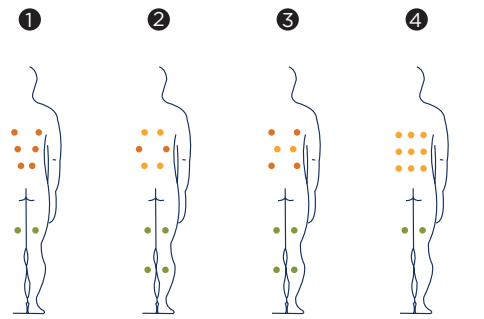

QUANTUM

Sus dimensiones ajustadas permiten situarlo en cualquier lugar de su hogar. Sus líneas rectas, el acabado del mueble con ángulos blancos y con el sistema Woodermax, constituyen las grandes características de este spa.

Posiciones: 4

Medidas: 194 x 197 x 78

Opcional: