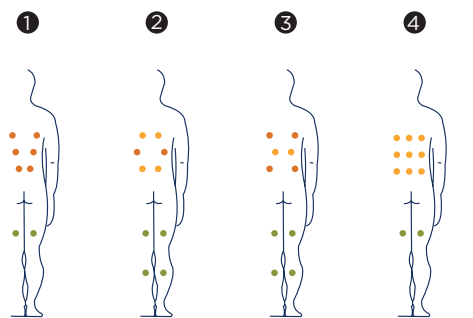

QUANTUM

Dank seiner Abmessungen kann er überall in Ihrem Heim aufgestellt werden. Seine geraden Linien und die Rahmenausführung mit weißen Ecken und unserem Woodermax System, bilden die Hauptmerkmale dieses Spa.

Positionen: 4

Dimensionen: 194 x 197 x 78

Option: