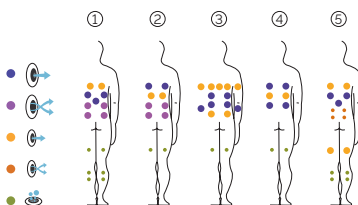

Gewicht: Leer 450 kg / Befüllt 1.425 kg

6 Farben

4 Massagen