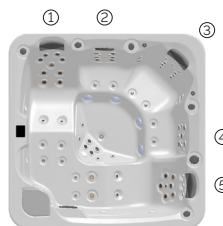

Essence

Luxe et élégance personnalisée.

CODE 70515

Idéal pour 4 personnes

5 positions

2 allongées

3 assises

Dimensions: 216 x 216 x 90 cm

Volume Eau: 975 litres

Poids: Vide 450 kg / Plein 1.425 kg

6 couleurs

4 massages