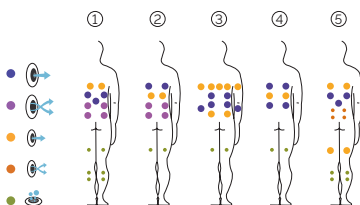

Essence

El spa familiar líder del mercado.

CÓDIGO 70515

Ideal para **4 personas**

5 posiciones distintas

2 tumbonas

3 asientos

Medidas: 216 x 216 x 90 cm

Volumen de agua: 930 litros

Peso: Vacío 327 kg / Lleno 1257 kg

7 colores

5 tipos de masaje