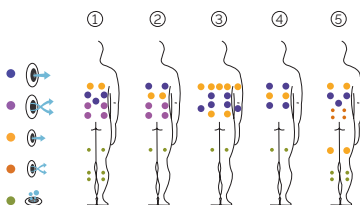

Essence

Lusso ed eleganza in persona.

CODICE 70515

Ideale per **4 persone**

5 posizioni

2 sdraiato

3 seduto

Misure: 216 x 216 x 90 cm

Volume acqua: 975 litri

Peso: Vuota 450 kg / Piena 1.425 kg

6 colori

4 massaggi