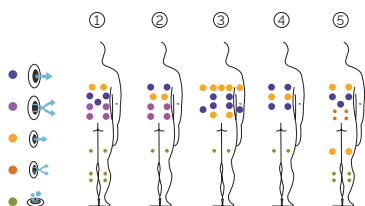

Essence

Luxe et élégance personnalisée.

CODE 70515

Idéal pour 4 personnes

5 positions

2 allongées

3 assises

Dimensions: 216 x 216 x 90 cm

Volume Eau: 975 litres

Poids: Vide 450 kg / Plein 1.425 kg

6 couleurs

4 massages