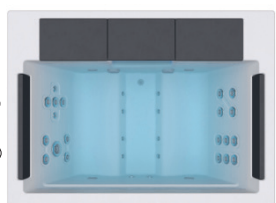

Suite

Intima e seducente.

CODICE 71768

Ideale per **2 persone**

4 posizioni

4 seduto

Misure: 203 x 150 x 72 cm

Volume acqua: 520 litri

Peso: Vuota 195 kg / Piena 715 kg

1 colori

4 massaggi

EXCLUSIVE LINE

IT

AQUAVIA SPA

CARATTERISTICHE TECNICHE

PRESTAZIONI	
Totale punti di massaggio	28
Getti di massaggio	20
Bocchette di aria	8
Poggiatesta	2
Pannello di controllo digitale	Equipaggiamento di serie
Ultraviolet Treatment UV	Equipaggiamento di serie
Struttura metallica	Equipaggiamento di serie
Base ABS	Equipaggiamento di serie
Energy Saving Cover	Equipaggiamento di serie
EcoSpa	Equipaggiamento di serie
Nordic Insulation System	Opzionale
FINITURE	
Colour Sense	4 LED
Pure Line Lighting	Opzionale
Surround Bluetooth Audio	Opzionale
Jet / Bocchette Inossidabile	Equipaggiamento di serie
Aromatherapy	Equipaggiamento di serie
Barra Acero Inossidabile	Opzionale
Wifi Spa Control	Opzionale
Senza rivestimento	Opzionale
POMPE DI MASSAGGIO	
Massaggio ad acqua	1800 W / 2,5 CV
Relax Impact Pump	1150 W
FILTRAGGIO E RISCALDAMENTO	
Pompa di ricircolo	200 W
Scaldaacqua	3.000 W
Tipo di filtro	Cartuccia
CORRENTE ELETTRICA	
Potenza necessaria a 230 V (LOW/AMP)	3.400 W / 14,6 A
Tensione	230 V / 400 V III

COLORI SUPERFICIE ACRILICA

White

TIPO DI RIVESTIMENTO DEL MOBILE ESTERNO

Graphite

Walnut Woodermax

Thunder Woodermax

Butterfly Woodermax

PRESTAZIONI

PRESTAZIONI ADDIZIONALI

Come parte della nostra politica di miglioramento continuo, ci riserviamo il diritto di modificare il design e/o le specifiche tecniche senza preavviso.