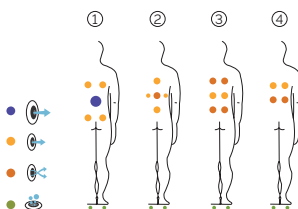

Suite

Intimité et séduction.

CODE 71768

Idéal pour 2 personnes

4 positions

4 assises

Dimensions: 203 x 150 x 72 cm

Volume Eau: 520 litres

Poids: Vide 195 kg / Plein 715 kg

1 couleurs

4 massages

EXCLUSIVE LINE

FR

AQUAVIA SPA

CARACTÉRISTIQUES TECHNIQUES

PRESTATIONS	
Total Points de Massage	28
Jets massage	20
Buse air	8
Appui-tête	2
Touch Panel	Équipement en série
Ultraviolet Treatment UV	Équipement en série
Structure Métal	Équipement en série
Base ABS	Équipement en série
Energy Saving Cover	Équipement en série
EcoSpa	Équipement en série
Nordic Insulation System	Option
FINITIONS	
Colour Sense	4 LED
Pure Line Lighting	Option
Surround Bluetooth Audio	Option
Buses en acier inoxydable	Équipement en série
Aromatherapy	Équipement en série
Barra Acero Inoxydable	Option
Wifi Spa Control	Option
Sans habillage	Option
POMPES DE MASSAGE	
Massage d'eau	1800 W / 2,5 CV
Relax Impact Pump	1150 W
FILTRATION ET CHAUFFAGE	
Pompe de recirculation	200 W
Chauffage d'eau	3.000 W
Type de filtre	Cartouche
COURANT ÉLECTRIQUE	
Puissance maximale to 230 V (LOW/AMP)	3.400 W / 14,6 A
Tension	230 V / 400 V III

COULEURS ACRYLIQUE

White

TYPE REVÊTEMENT MEUBLE EXTÉRIEUR

Graphite

Walnut Woodermax

Thunder Woodermax

Butterfly Woodermax

PRESTATIONS

PRESTATIONS OPTIONNELLES

Dans le cadre de notre politique d'améliorations constantes, nous nous réservons le droit de modifier/d'amender nos spécifications n'importe quand et sans aucun préavis.