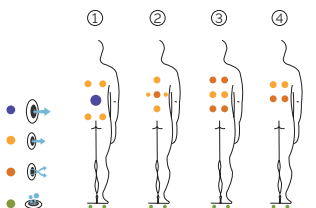

4 Massagen

EXCLUSIVE LINE

DE

AQUAVIA SPA

AUSSTATTUNG

LEISTUNGEN	
Massagepunkte gesamt	28
Massagedüsen	20
Luftdüsen	8
Kopfstützen	2
Digitale Bedieneinheit	Serienausstattung
Ultraviolet Treatment UV	Serienausstattung
Metallrahmen	Serienausstattung
ABS-Platte	Serienausstattung
Energy Saving Cover	Serienausstattung
EcoSpa	Serienausstattung
Nordic Insulation System	Option
UNTERHALTUNG	
Colour Sense	4 LED
Pure Line Lighting	Option
Surround Bluetooth Audio	Option
Düsen Edelstahl	Serienausstattung
Aromatherapy	Serienausstattung
Barra Acero Inoxidable	Option
Wifi Spa Control	Option
Ohne Rahmen	Option
MASSAGEPUMPEN	
Wassermassage / Jetpumpe	1800 W / 2,5 CV
Relax Impact Pump / Gebläse	1150 W
FILTER UND HEIZUNG	
Silent Pump / Umwälzpumpe	200 W
Wassererhitzer	3.000 W
Filtertyp	Kartuschenfilter
ELEKTRISCHE SPANNUNG	
Leistung Option niedrige Stromstärke(W)/(A)230 V	3.400 W / 14,6 A
Stromspannung	230 V / 400 V III