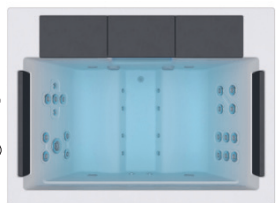

Suite

Intim und verführerisch.

CODE 71768

Ideal für 2 Personen

4 Positionen

4 Sitzen

Abmasse: 203 x 150 x 72 cm

Volumen (l): 520 liter

Gewicht: Leer 195 kg / Befüllt 715 kg

1 Farben

4 Massagen

EXCLUSIVE LINE

DE

AQUAVIA SPA

AUSSTATTUNG

LEISTUNGEN	
Massagepunkte gesamt	28
Massagedüsen	20
Luftdüsen	8
Kopfstützen	2
Digitale Bedieneinheit	Serienausstattung
Ultraviolet Treatment UV	Serienausstattung
Metallrahmen	Serienausstattung
ABS-Platte	Serienausstattung
Energy Saving Cover	Serienausstattung
EcoSpa	Serienausstattung
Nordic Insulation System	Option
UNTERHALTUNG	
Colour Sense	4 LED
Pure Line Lighting	Option
Surround Bluetooth Audio	Option
Düsen Edelstahl	Serienausstattung
Aromatherapy	Serienausstattung
Barra Acero Inoxidable	Option
Wifi Spa Control	Option
Ohne Rahmen	Option
MASSAGEPUMPEN	
Wassermassage / Jetpumpe	1800 W / 2,5 CV
Relax Impact Pump / Gebläse	1150 W
FILTER UND HEIZUNG	
Silent Pump / Umwälzpumpe	200 W
Wassererhitzer	3.000 W
Filtertyp	Kartuschenfilter
ELEKTRISCHE SPANNUNG	
Leistung Option niedrige Stromstärke(W)/(A)230 V	3.400 W / 14,6 A
Stromspannung	230 V / 400 V III

ACRYLFARBEN

White

VERKLEIDUNGSTYP Außenrahmen

Graphite

Walnut Woodermax

Thunder Woodermax

Butterfly Woodermax

LEISTUNGEN

OPTIONALE LEISTUNGEN

Im Rahmen unserer Bemühungen um ständige Verbesserungen behalten wir uns das Recht vor, ohne weitere Bekanntmachungen Änderungen an der Konstruktion und den technischen Daten vorzunehmen.