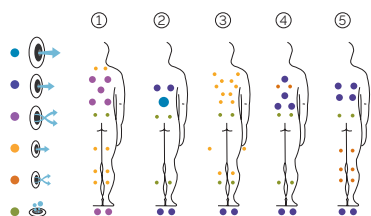

Velvet

Un spa XXL très performant.

CODE 52666

Idéal pour 4 personnes

5 positions

2 allongées

3 assises

Dimensions: 233 x 233 x 91 cm

Volume Eau: 1610 litres

Poids: Vide 378 kg / Plein 1988 kg

6 couleurs

5 massages