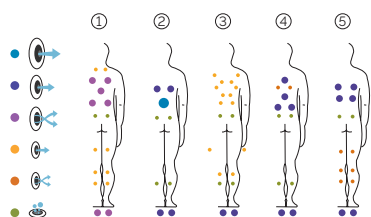

Velvet

El spa XXL de altas prestaciones.

CÓDIGO 52666

Ideal para 4 personas

5 posiciones distintas

2 tumbonas

3 asientos

Medidas: 233 x 233 x 91 cm

Volumen de agua: 1.610 litros

Peso: Vacío 378 kg / Lleno 1988 kg

6 colores

5 tipos de masaje