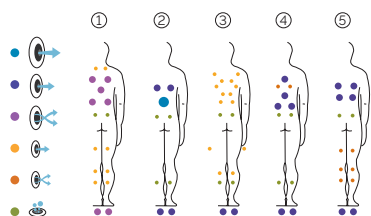

Velvet

La minipiscina XXL ad alte prestazioni.

CODICE 52666

Ideale per **4 persone**

5 posizioni

2 sdraiato

3 seduto

Misure: 233 x 233 x 91 cm

Volume acqua: 1.610 litros

Peso: Vuota 378 kg / Piena 1.988 kg

6 colori

5 massaggi