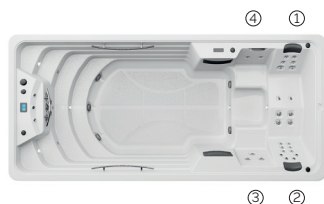

Amazon

Natación sin pausa, relajación sin prisa.

CÓDIGO 64414

Ideal para **3 personas**

4 posiciones distintas

2 tumbonas

2 asientos

Medidas: 500 x 230 x 138 cm

Volumen de agua: 8.500 litros

Peso: Vacío 1150 kg / Lleno 7.150 kg

3 colores

4 tipos de masaje

SWIMSPA

ES

AQUAVIA SPA

CARACTERÍSTICAS TÉCNICAS

PRESTACIONES	
Total puntos de masaje	28
Jets masaje agua	27
Boquillas masaje aire	No disponible
Cascadas	1
Fuentes de agua	3
Caudal máximo jets contracorriente	120 m³/h
Reposacabezas	2
Touch Panel	Principal + Aux
Ultraviolet Treatment UV	Estándar
Estructura metálica	Estándar
Base ABS	No disponible
Energy Saving Cover	Estándar
EcoSpa	Opcional
Blue Connect Plus	Opcional
KIT Remo	No disponible
ACABADOS	
Colour Sense	5 LED + accesorios iluminados
Pure Line Lighting	No disponible
Surround Bluetooth Audio	Opcional
Jets / Boquillas Inoxidable	Estándar
Barra Inoxidable	3 (interior)
Wifi Spa Control	Opcional
Sin revestimiento	Opcional
BOMBAS DE MASAJE	
Masaje de agua	3 x 2200 W / 3 CV
FILTRACIÓN Y CALEFACCIÓN	
Bomba de recirculación	250 W
Calentador de agua	3.000 W
Tipo de filtro	4 x cartucho
CORRIENTE ELÉCTRICA	
Potencia requerida a 230 V (LOW/AMP)	7.000 W / 30,5 A
Voltaje	230 V / 400 V III

ACABADOS CASCO (COLORES ACRÍLICO)

ACABADOS REVESTIMIENTO DEL MUEBLE EXTERIOR

PRESTACIONES

PRESTACIONES OPCIONALES

Como parte de nuestra política de mejoramiento continuo, nos reservamos el derecho de modificar el diseño y/o especificaciones sin previo aviso.