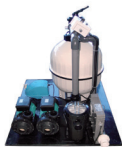

Amazon

Schwimmen ohne Pause, Entspannung ohne Eile.

BENUTZERFREUNDLICHKEIT

USABILITY Der Spa Amazon ist ein eindrucksvolles Schwimmbecken für die sportliche Betätigung, kombiniert mit einem Hydromassagebereich mit 3 Plätzen.

Der **Hydromassagebereich** besteht aus einer Liege und zwei ergonomischen Sitzen, die sorgfältig für den optimalen Komfort entworfen wurden.

Der **Badebereich** kann dagegen von beiden Seiten erreicht werden, sodass sich der Spa leicht in jedem Innenbereich installieren lässt.

In der durch 5 Turbojets erzeugten Wasserströmung können Sie gegen den Strom schwimmen und sich in Ihrem eigenen Spa fit halten.

SWIMSPA KIT