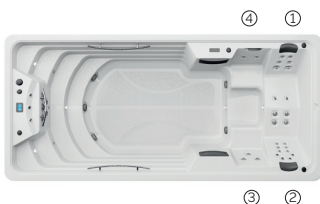

Amazon

Schwimmen ohne Pause, Entspannung ohne Eile.

SWIMSPA

CODE 64414
Ideal für 3 Personen
4 Positionen
2 Liege
2 Sitzen
Abmasse 500 × 230 × 138 cm
Volumen: 8.500 Liter
Liter Gewicht: Leer 1.150 kg / Befüllt 7.150 kg
3 Farben
4 Massagen