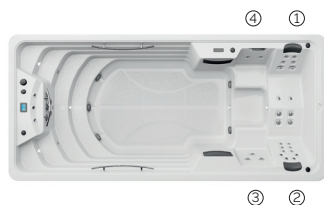

Amazon

Nuoto senza pause, rilassamento senza fretta.

CODICE 64414

Ideale per **3 persone**

4 posizioni

2 sdraiato

2 seduto

Misure: 500 × 230 × 138 cm

Volume acqua: 8.500 litros

Peso: Vuota 1.150 kg / Piena 7.150 kg

3 colori

4 massaggi