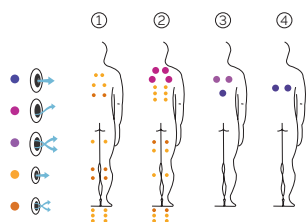

Amazon

Nuoto senza pause, rilassamento senza fretta.

CODICE 64414

Ideale per **3 persone**

4 posizioni

2 sdraiato

2 seduto

Misure: 500 × 230 × 138 cm

Volume acqua: 8.500 litros

Peso: Vuota 1.150 kg / Piena 7.150 kg

3 colori

4 massaggi