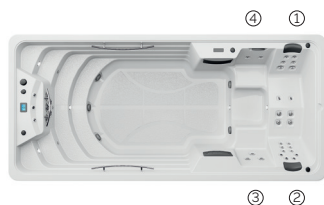

Amazon

De la nage à la détente, sans sortir de l'eau.

CODE 64414

Idéal pour **3 people**

4 positions

2 allongées

2 assises

Dimensions: 500 × 230 × 138 cm

Volume Eau: 8.500 litres

Poids: Vide 1.150 kg / Plein: 7.150 kg

3 couleurs

4 massages