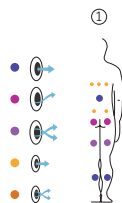

1 vertical

Medidas: 400 x 230 x 138 cm

Volumen de agua: 6.000 litros

Peso: Vacío 1150 kg / Lleno 7.150 kg

3 colores

1 tipos de masaje

ACABADOS CASCO (COLORES ACRÍLICO)

White

Sterling

Blue Marble

PRESTACIONES

PRESTACIONES OPCIONALES

CARACTERÍSTICAS TÉCNICAS

PRESTACIONES

Total puntos de masaje	16
Jets masaje agua	16
Boquillas masaje aire	No disponible
Cascadas	No disponible
Fuentes de agua	3
Caudal máximo jets contracorriente	120 m³/h
Reposacabezas	No disponible
Touch Panel	Principal
Ultraviolet Treatment UV	Estándar
Estructura metálica	Estándar
Base ABS	No disponible
Energy Saving Cover	Estándar
EcoSpa	Opcional
Blue Connect Plus	Opcional
KIT Remo	No disponible