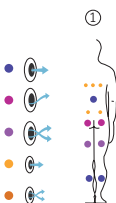

1 vertical

Misure: 400 x 230 x 138 cm

Volume acqua: 6.000 litri

Peso: Vuota 1.150 kg / Piena 7.150 kg

3 colori

1 massaggi

COLORI SUPERFICIE ACRILICA

White