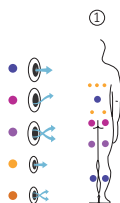

Dimensions: 400 x 230 x 138 cm

Volume Eau: 6.000 litres

Poids: Vide 1.150 kg / Plein 7.150 kg

3 couleurs

1 massages

DISPONIBLE
PROCHAIN
AVRIL 2021

ACOULEURS ACRYLIQUE

White