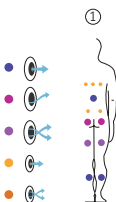

Whirlpoolim Rahmen unserer Bemühungen um ständige Verbesserungen behalten wir uns das Recht vor, ohne weitere Bekanntmachungen Änderungen an der Konstruktion und den technischen Daten vorzunehmen.