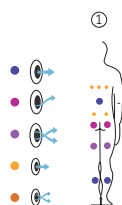

PRESTACIONES OPCIONALES

Como parte de nuestra política de mejoramiento continuo, nos reservamos el derecho de modificar el diseño y/o especificaciones sin previo aviso.