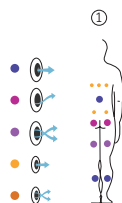

PRESTAZIONI ADDIZIONALI

Come parte della nostra politica di miglioramento continuo, ci riserviamo il diritto di modificare il design e/o le specifiche tecniche senza preavviso.