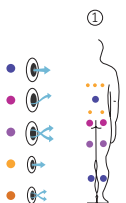

1 vertical

Dimensions: 400 x 230 x 138 cm

Volume Eau: 6.000 litres

Poids: Vide 1.150 kg / Plein 7.150 kg

3 couleurs

1 massages

ACOULEURS ACRYLIQUE

White Sterling Blue Marble