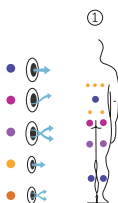

OPTIONAL FEATURES

According to our policy of constant evolution, we reserve the right to modify the specifications in part or in whole without forewarning.