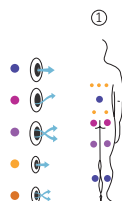

ACRYLFARBEN

White Sterling Blue Marble

VERKLEIDUNGSTYP Außenrahmen

Synthetic Grey Warm Grey

LEISTUNGEN

OPTIONALE LEISTUNGEN

Whirlpool im Rahmen unserer Bemühungen um ständige Verbesserungen behalten wir uns das Recht vor, ohne weitere Bekanntmachungen Änderungen an der Konstruktion und den technischen Daten vorzunehmen.